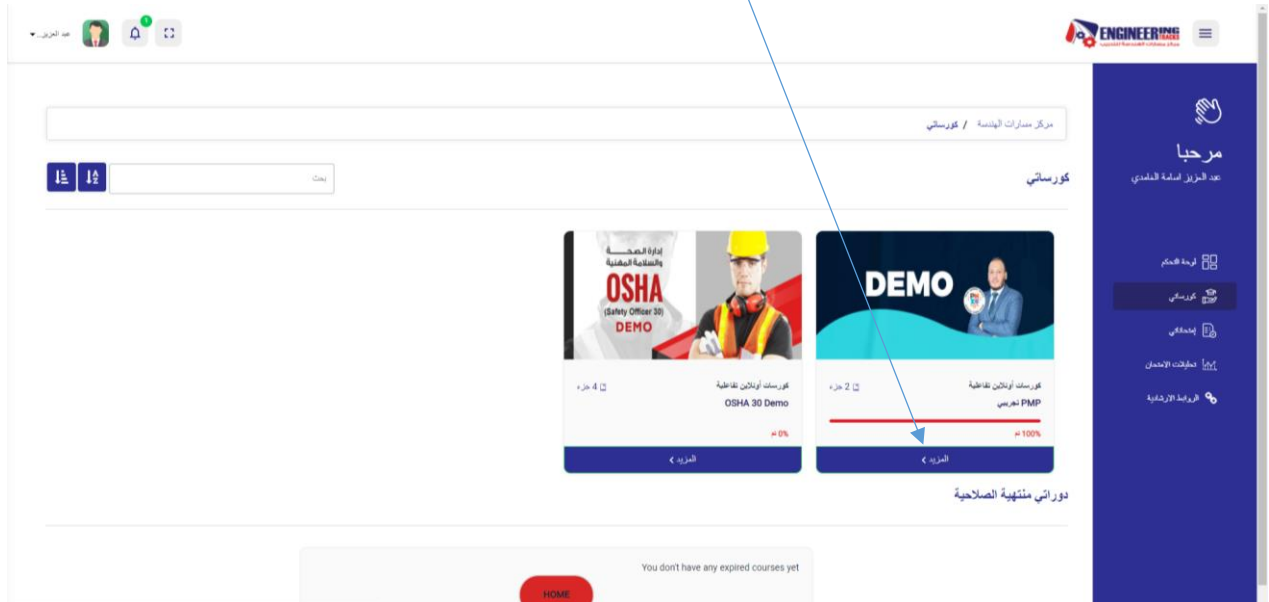

بعد تسجيل الدخول الى موقع مسارات الهندسة للتدريب نقوم بالدخول الى للوحة التحكم:

The screenshot shows the user dashboard of the Engineering Tracks website. The dashboard is in Arabic and displays the following information:

- Right sidebar (Navigation):
- مرحباً
- عدد التلميذات المسجلة
- لوحة التحكم
- موسيقى
- بداية
- تلميذات التلمذة
- قائمة التلميذات

نقوم بالضغط على (كورساتي) للذهاب الى الكورسات التي تم التسجيل فيها:

إختيار الكورس بالضغط على كلمة (المزيد):