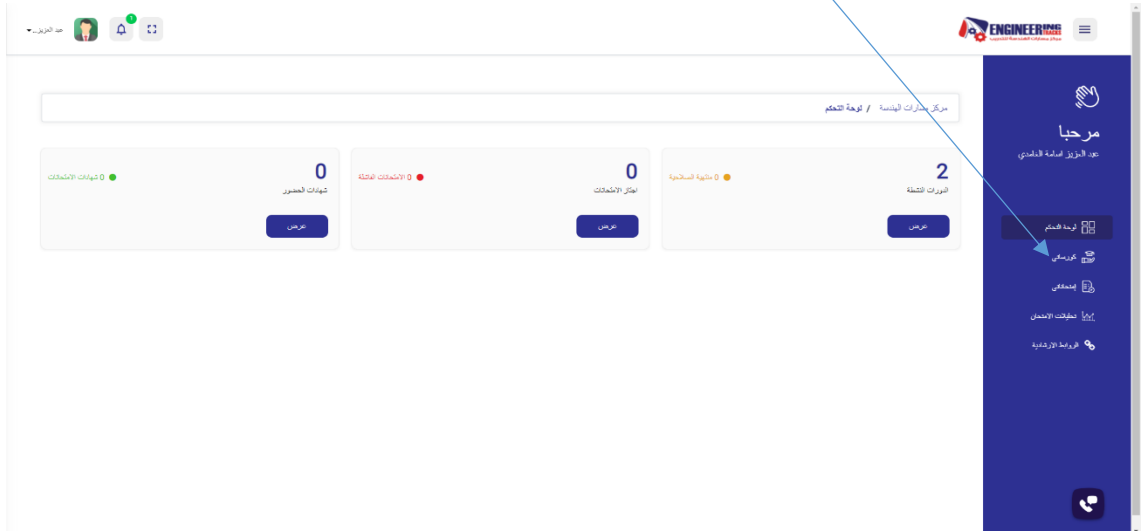

نقوم بالضغط على (كورساتي) للذهاب الى الكورسات التي تم التسجيل فيها: